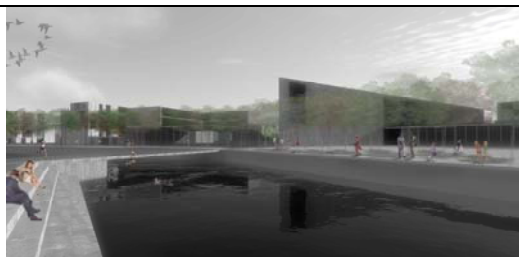

EUROPAN Suisse & EUROPAN Deutschland

CH-KREUZLINGEN/DE-KONSTANZ « KLEIN-VENEDIG »

« Der Weg ist das Ziel »

JP171

Lauréat / Preisträger / Winner / Vincitore

VOGEL David DE 1986 Architecte

Chaussée d'Alseberg 287
Boîte postale 9
BE-1190 Brussels
Tél. +32 485 44 10 79
davidvogel@googlemail.com